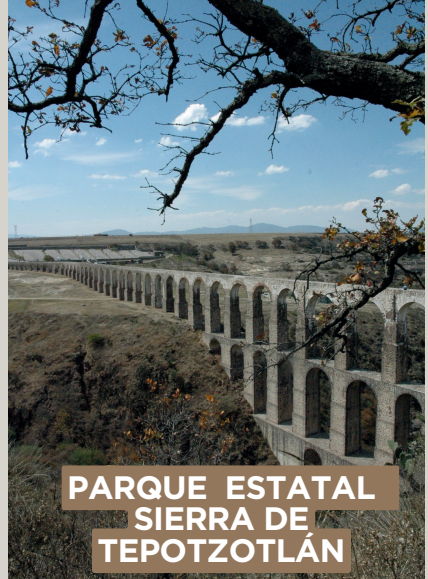

MEDIO AMBIENTE

**PARQUE ESTATAL
SIERRA DE
TEPOTZOTLÁN**

GOBIERNO DEL
ESTADO DE
MÉXICO