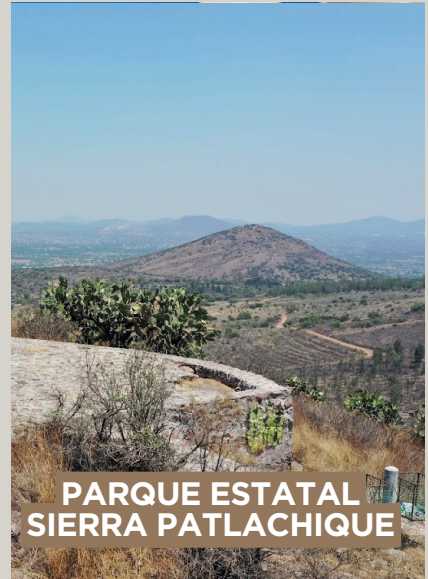

MEDIO AMBIENTE

**PARQUE ESTATAL
SIERRA PATLACHIQUE**